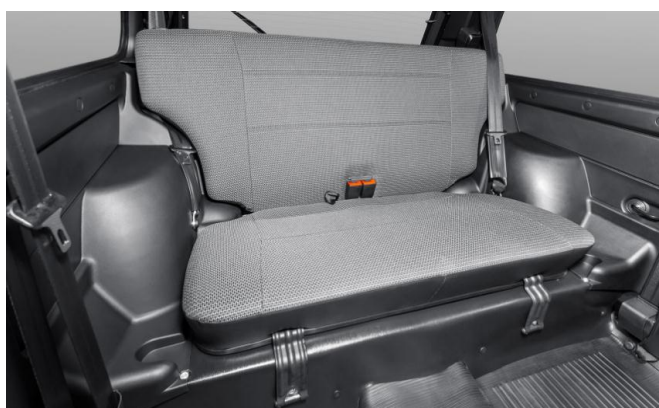

TOČAK AUTO doo

Manastirska 9, 23000 Zrenjanin

tel/fax: 023/564-871

mob: 069/860-7659

servis@tocak.co.rs office@tocak.co.rs

www.tocak.co.rs

PIB: 105599166

MB: 20408090

TR: 205-181013-55 Komercijalna banka

TR: 330-17001641-94 Credital Agricol banka

TR: 160-323700-43 BANCA INTESA

Informativna ponuda

LADA NIVA CLASSIC 4x4 3VR

*fotografije su informativnog karaktera